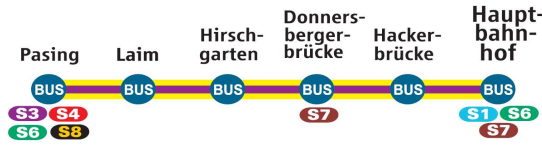

### Schienenersatzverkehr

Freitag, 3.5. 22.20 Uhr durchgehend bis Montag, 6.5.2024 4.40 Uhr

Plakat 2

Umleitungen und Haltausfälle wegen Instandhaltungsarbeiten auf der Stammstrecke und Sperrung Ostbf Gleis 1-5.

Zwischen Pasing und Hauptbahnhof besteht Schienenersatzverkehr mit Bussen.

Zwischen Hauptbahnhof und Ostbahnhof benutzen Sie bitte die U 5 bzw. die anderen Verkehrsmittel des MVV.

Fahrpläne der einzelnen S-Bahnen und Schienenersatzverkehr Ri. Ostbahnhof siehe entsprechende Plakate.

#### Richtung Hauptbahnhof

Freitag, 3.5.											Samstag, 4.5.															
Hinweise	SEV																									
Pasing	ab	22:26	22:36	22:46	22:56	23:06	23:16	23:26	23:36	23:46	23:56	0:06	0:16	0:26	0:36	0:46	0:56	1:06	1:16	1:26	1:36	1:46	1:56	2:06	2:16	2:26
Laim		22:35	22:45	22:55	23:05	23:15	23:25	23:35	23:45	23:55	0:05	0:15	0:25	0:35	0:45	0:55	1:05	1:15	1:25	1:35	1:45	1:55	2:05	2:15	2:25	2:35
Hirschgarten		22:39	22:49	22:59	23:09	23:19	23:29	23:39	23:49	23:59	0:09	0:19	0:29	0:39	0:49	0:59	1:09	1:19	1:29	1:39	1:49	1:59	2:09	2:19	2:29	2:39
Donnersbergerbrücke		22:44	22:54	23:04	23:14	23:24	23:34	23:44	23:54	0:04	0:14	0:24	0:34	0:44	0:54	1:04	1:14	1:24	1:34	1:44	1:54	2:04	2:14	2:24	2:34	2:44
Hackerbrücke		22:48	22:58	23:08	23:18	23:28	23:38	23:48	23:58	0:08	0:18	0:28	0:38	0:48	0:58	1:08	1:18	1:28	1:38	1:48	1:58	2:08	2:18	2:28	2:38	2:48
Hauptbahnhof	an	22:52	23:02	23:12	23:22	23:32	23:42	23:52	0:02	0:12	0:22	0:32	0:42	0:52	1:02	1:12	1:22	1:32	1:42	1:52	2:02	2:12	2:22	2:32	2:42	2:52