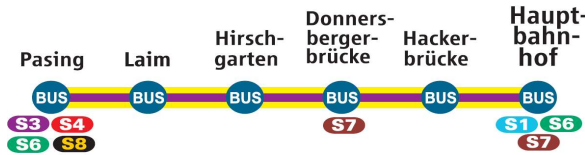

### Schienerersatzverkehr

Freitag, 3.5. 22.20 Uhr durchgehend bis Montag, 6.5.2024 4.40 Uhr

Plakat 1

Umleitungen und Haltausfälle wegen Instandhaltungsarbeiten auf der Stammstrecke und Sperrung Ostbf Gleis 1-5.

Zwischen Pasing und Hauptbahnhof besteht Schienerersatzverkehr mit Bussen.

Zwischen Hauptbahnhof und Ostbahnhof benutzen Sie bitte die U 5 bzw. die anderen Verkehrsmittel des MVV.

Fahrpläne der einzelnen S-Bahnen und Schienerersatzverkehr Ri. Ostbahnhof siehe entsprechende Plakate.