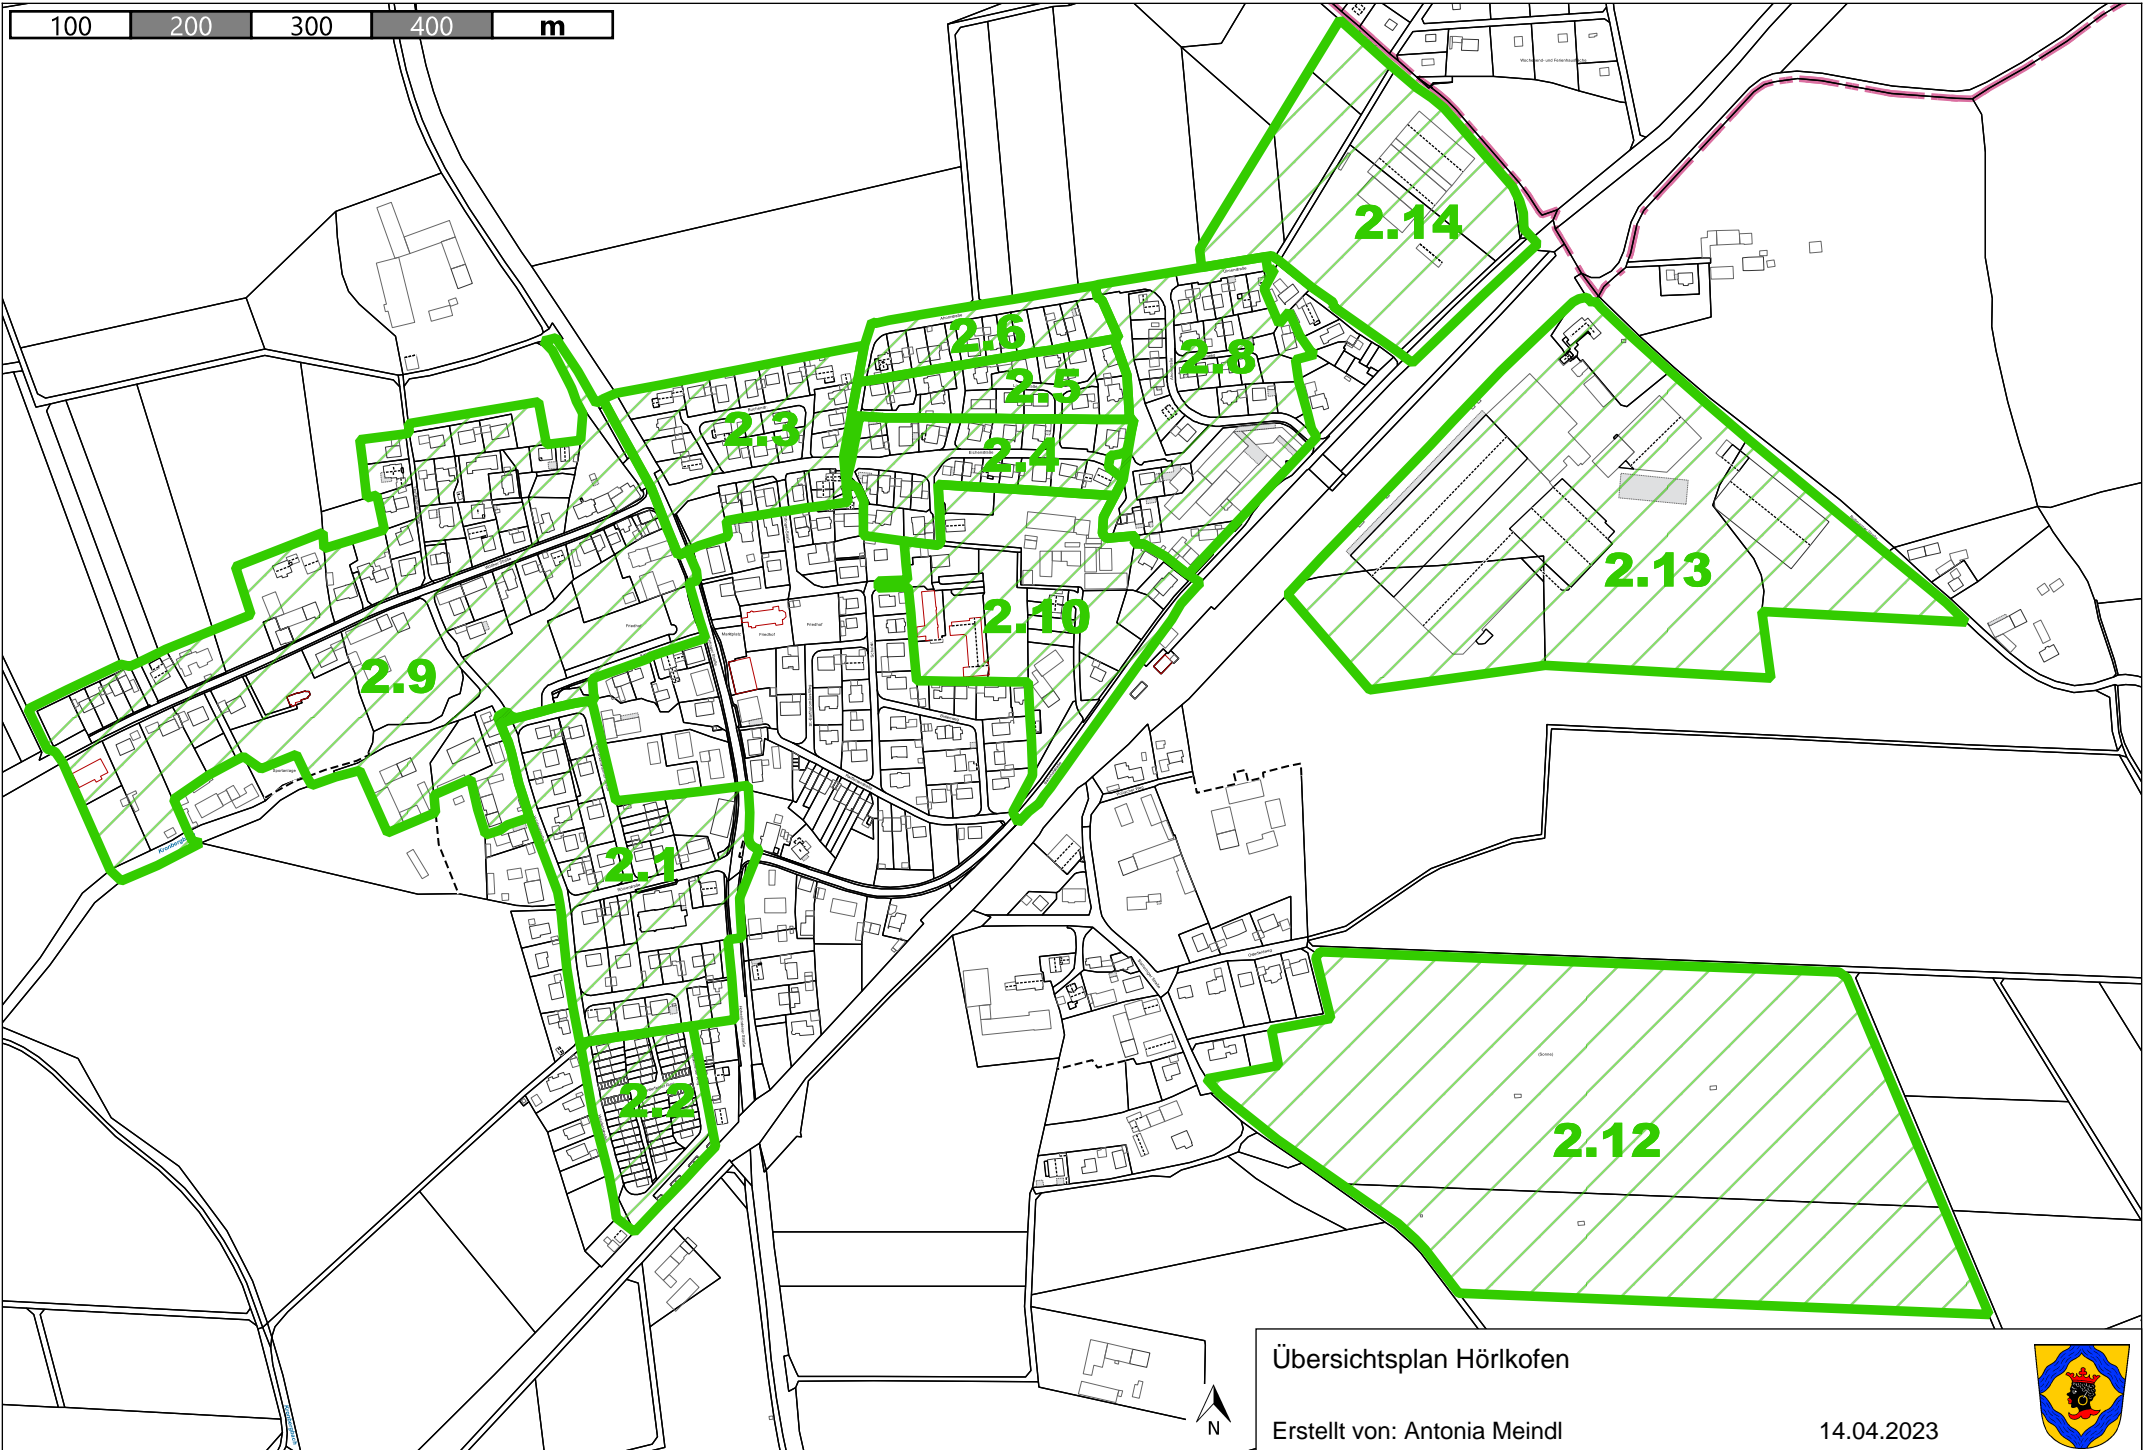

100 200 300 400 m

Übersichtsplan Hörlkofen

Erstellt von: Antonia Meindl

14.04.2023